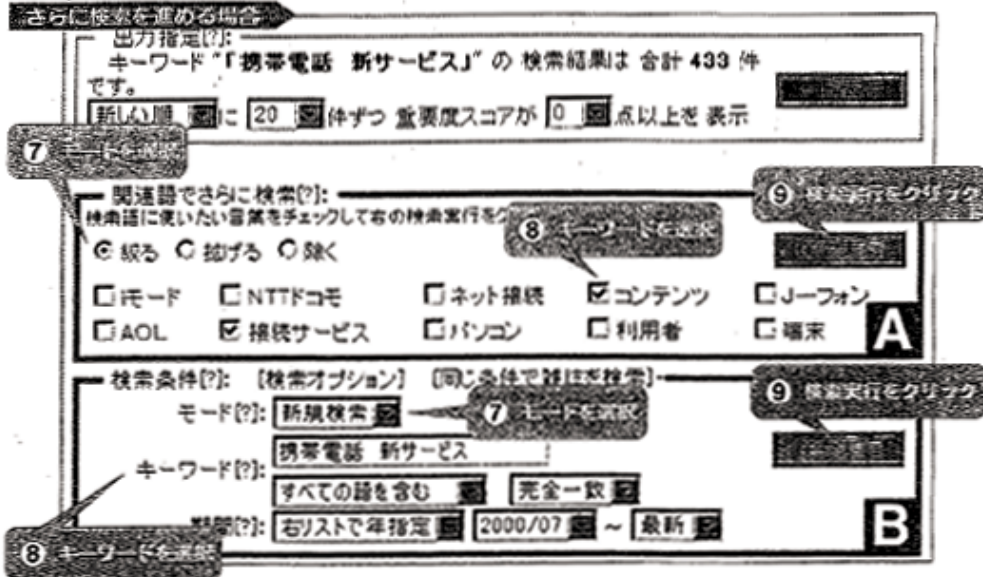

Using Related Word (関連語を利用する場合)   Entering keywords (キーワード入力する場合)

7. Select Mode Narrow(絞る)→narrow the search result with keywords. Expand(広げる)→expand the search result by adding keywords. Eliminate(除く)→eliminate all the article with keywords 8. Select Keyword (キーワード選択) Check the Checkbox☑ next to the keyword in Related word selection 9. Click Search (検索実行)	7. Select Mode Narrow(絞りこみ)→narrow the search result with keywords. Expand(広げる)→expand the search result by adding a keywords Eliminate(除く)→eliminate all the article with keywords 8. Enter a Keyword(キーワードを入力) You can also enter newspaper or date range. 9. Enter Search(検索実行)

1. **10. Select the specification of outcome**
   →Relevance score(重要度順) is depends on how much keywords are inside the article.

   →You can also set relevance score and Narrow the search result
2. **11. Click Display(一覧表示)**