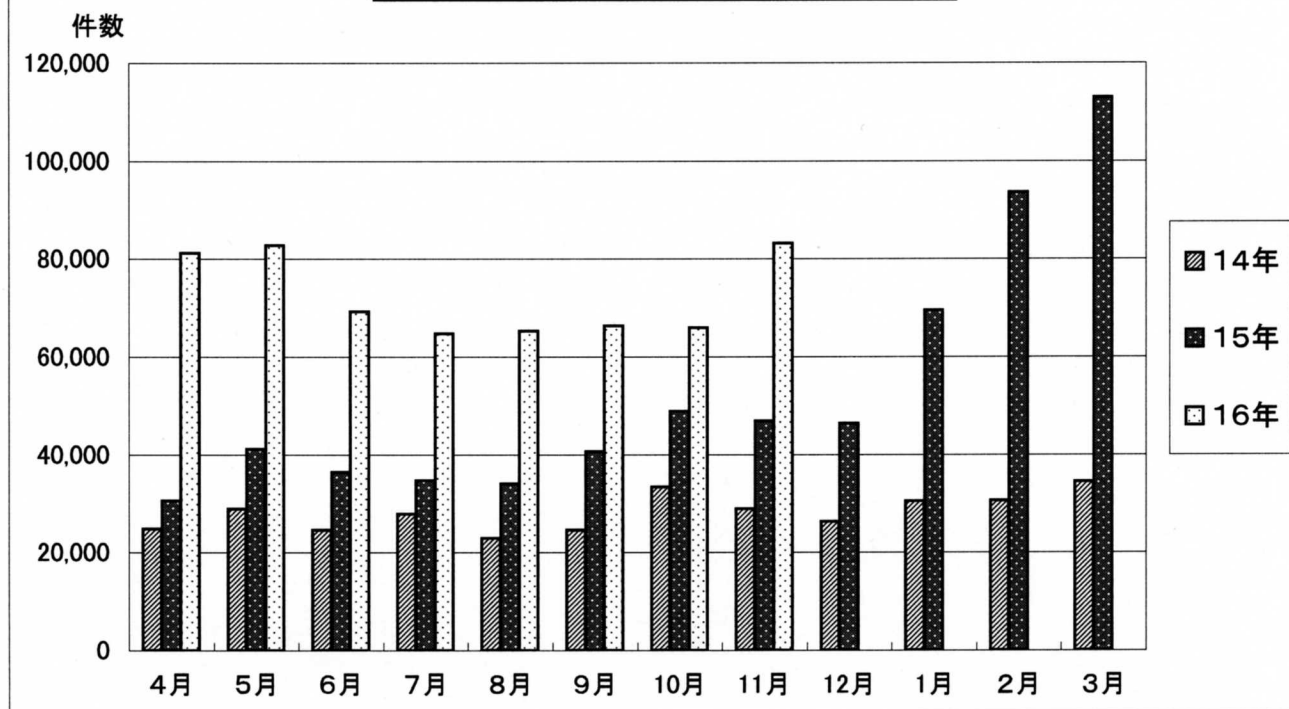

ホームページアクセス件数【平成14～16年度】

平成14年度 22,582,347件

平成15年度 20,797,594件

平成16年度 17,749,706件

電子メール件数【平成14～16年度】

平成14年度

受信 208,699件
送信 129,526件

平成15年度