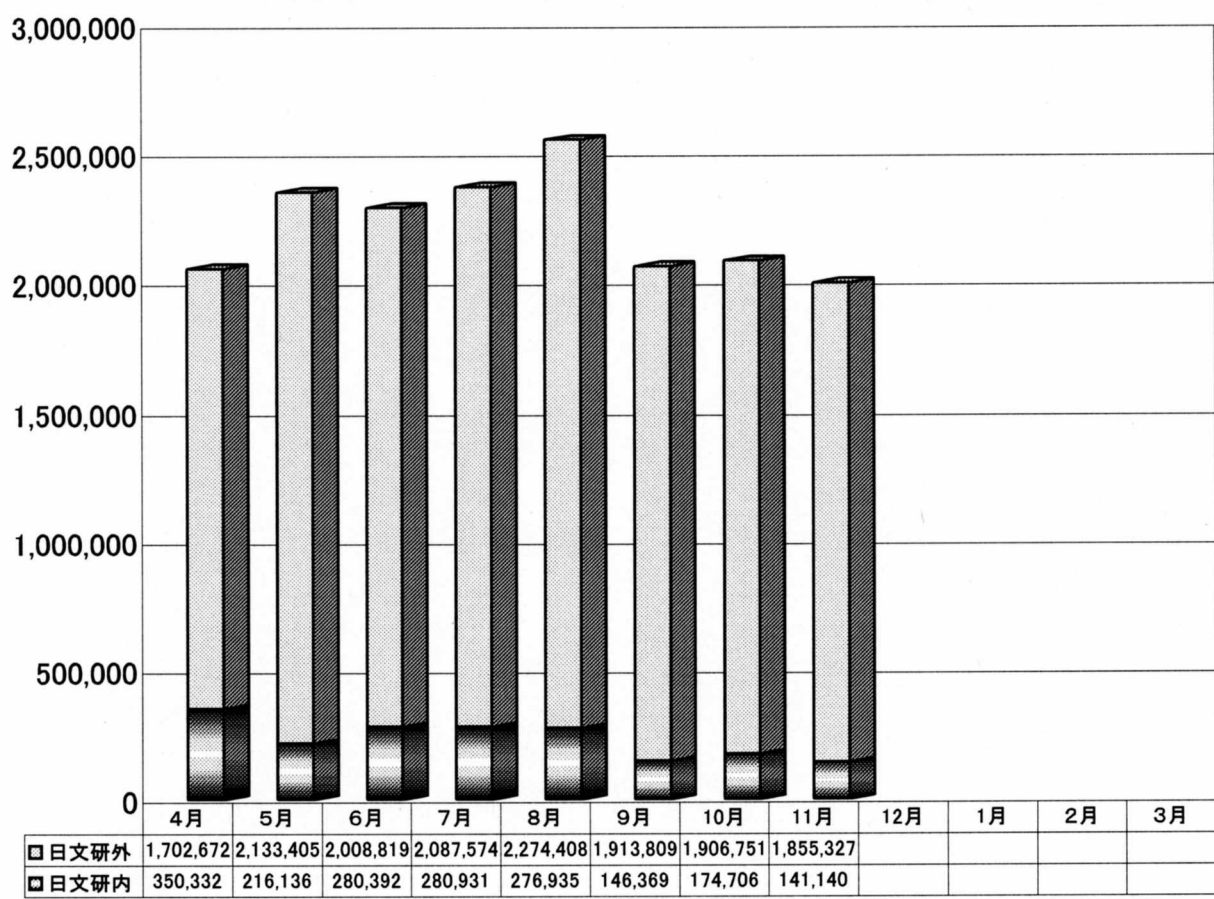

ホームページアクセス件数【平成16年4月～平成16年11月】