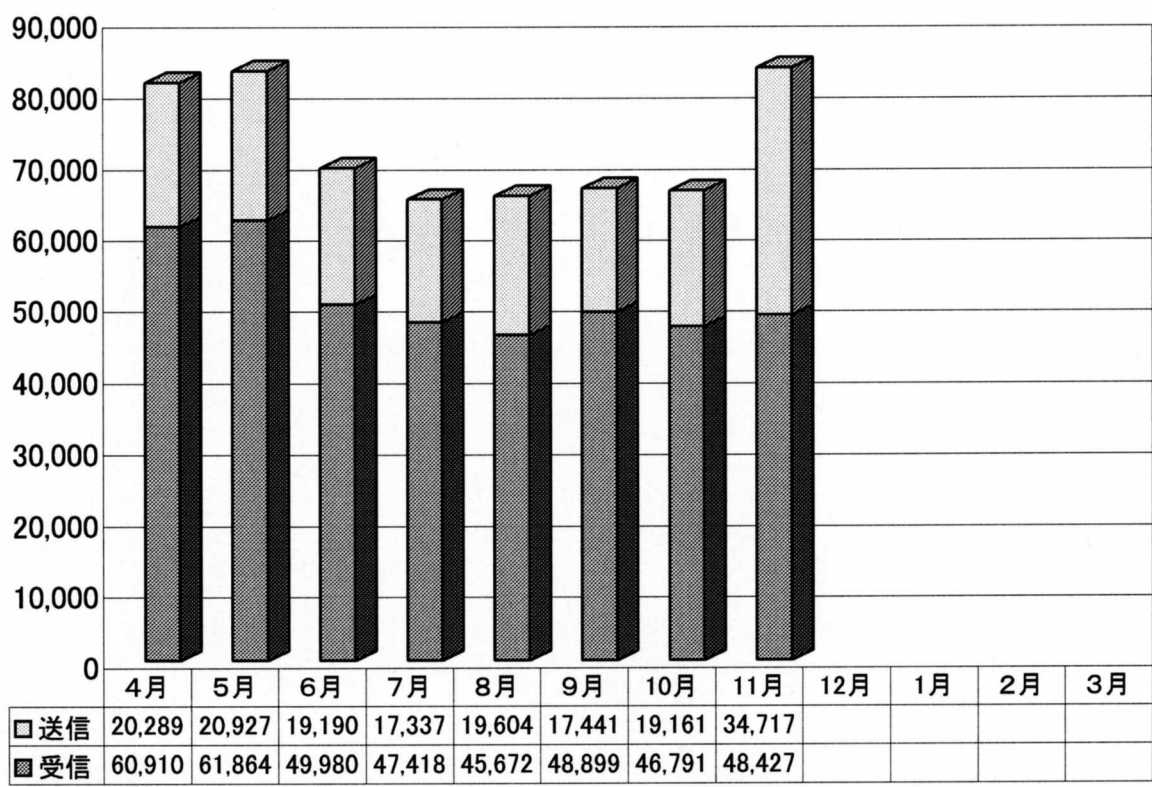

ホームページアクセス件数【平成14～16年度】

平成14年度 22,582,347件

平成15年度 20,797,594件

平成16年度 17,749,706件

電子メール件数【平成14～16年度】

平成14年度

受信 208,699件
送信 129,526件

平成15年度

受信 393,037件
送信 242,330件

平成16年度

受信 409,961件
送信 168,666件

ホームページアクセス件数【平成16年4月～平成16年11月】

電子メール件数【平成16年4月～平成16年11月】

PPP[ダイヤルアップ]接続件数【平成14～16年度】

平成14年度 11,693件

平成15年度 9,361件

平成16年度 6,714件

公開用データベース利用登録件数

平成15年度（平成16年3月末現在）

区分	継続	新規	合計
日本	117 (34)	198 (20)	315 (54)
海外	13	55	68
合計	130 (34)	253 (20)	383 (54)

平成16年度（平成16年11月末現在）

区分	継続	新規	合計
日本	116 (36)	191 (5)	307 (41)
海外	20	62	82
合計	136 (36)	253 (5)	389 (41)