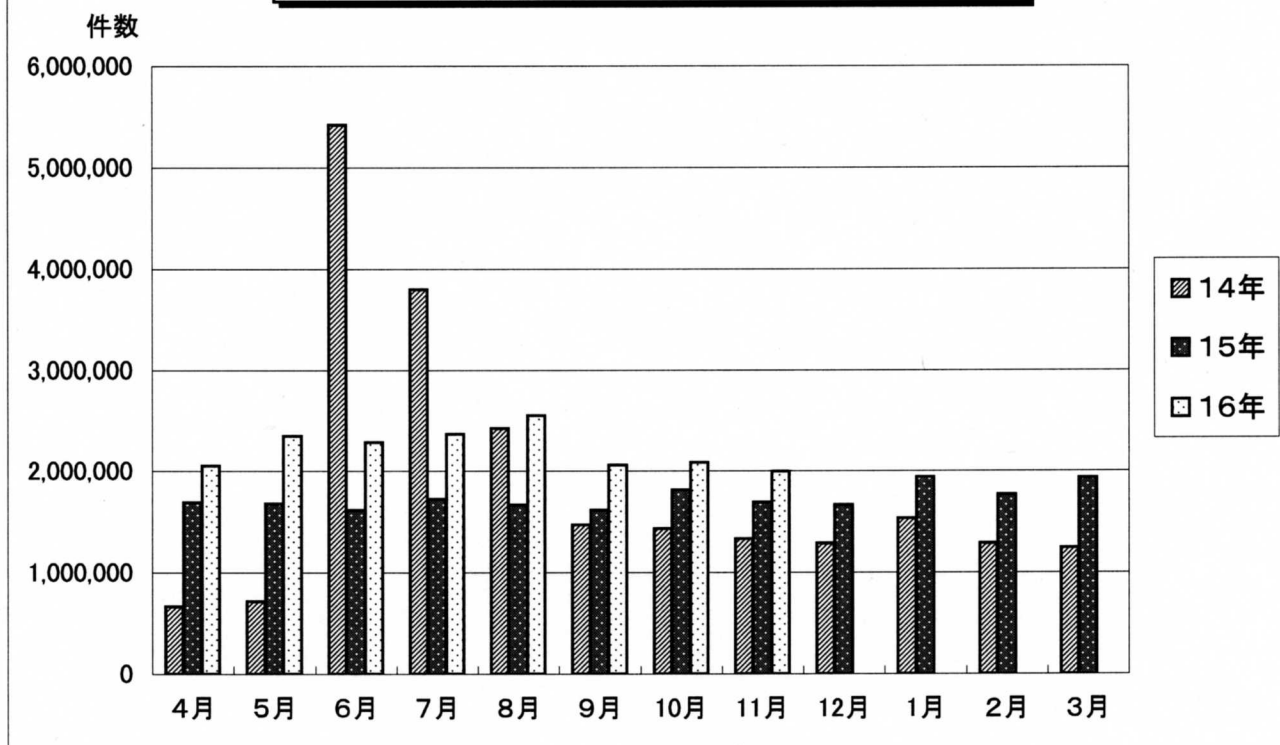

ホームページアクセス件数【平成14～16年度】

平成14年度 22,582,347件

平成15年度 20,797,594件

平成16年度 17,749,706件