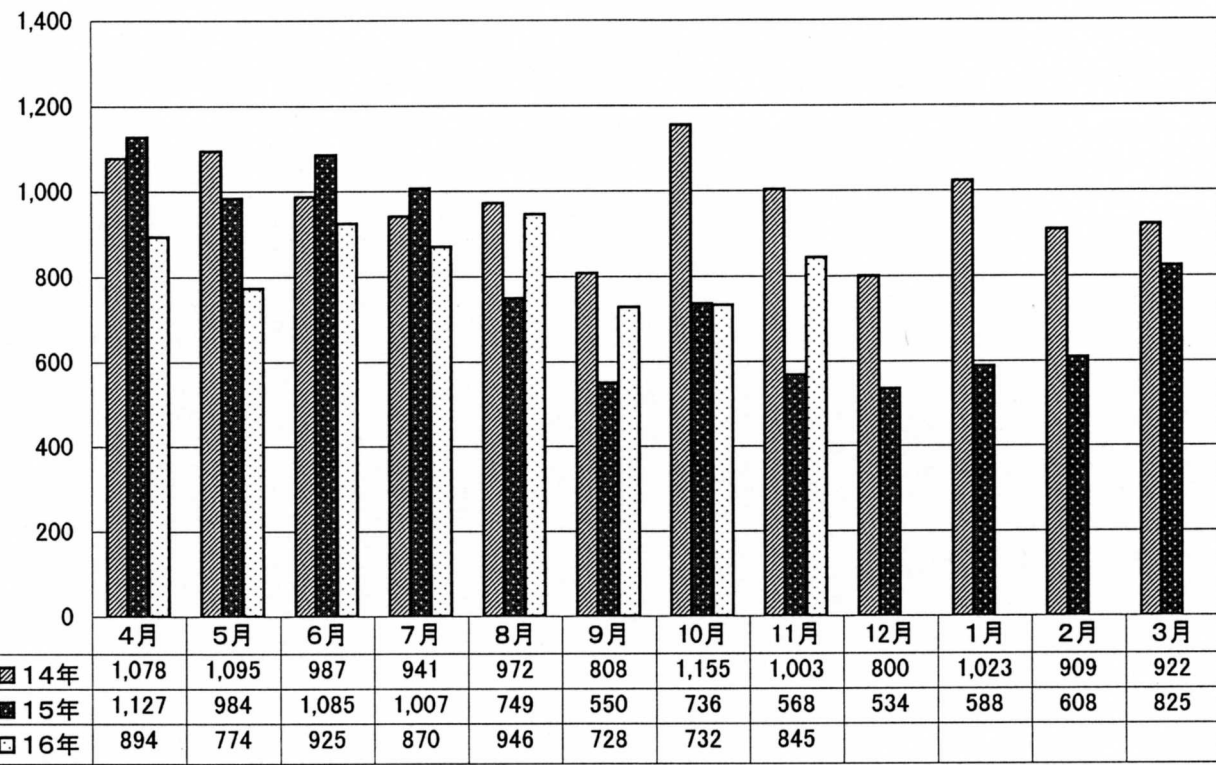

ホームページアクセス件数【平成14～16年度】

平成14年度 22,582,347件

平成15年度 20,797,594件

平成16年度 17,749,706件

電子メール件数【平成14～16年度】

平成14年度

受信 208,699件
送信 129,526件

平成15年度

受信 393,037件
送信 242,330件

平成16年度

受信 409,961件
送信 168,666件

ホームページアクセス件数【平成16年4月～平成16年11月】

電子メール件数【平成16年4月～平成16年11月】

PPP[ダイヤルアップ]接続件数【平成14～16年度】

平成14年度 11,693件

平成15年度 9,361件

平成16年度 6,714件

公開用データベース利用登録件数

平成15年度（平成16年3月末現在）

区分	継続	新規	合計
日本	117 (34)	198 (20)	315 (54)
海外	13	55	68
合計	130 (34)	253 (20)	383 (54)

平成16年度（平成16年11月末現在）

区分	継続	新規	合計
日本	116 (36)	191 (5)	307 (41)
海外	20	62	82
合計	136 (36)	253 (5)	389 (41)